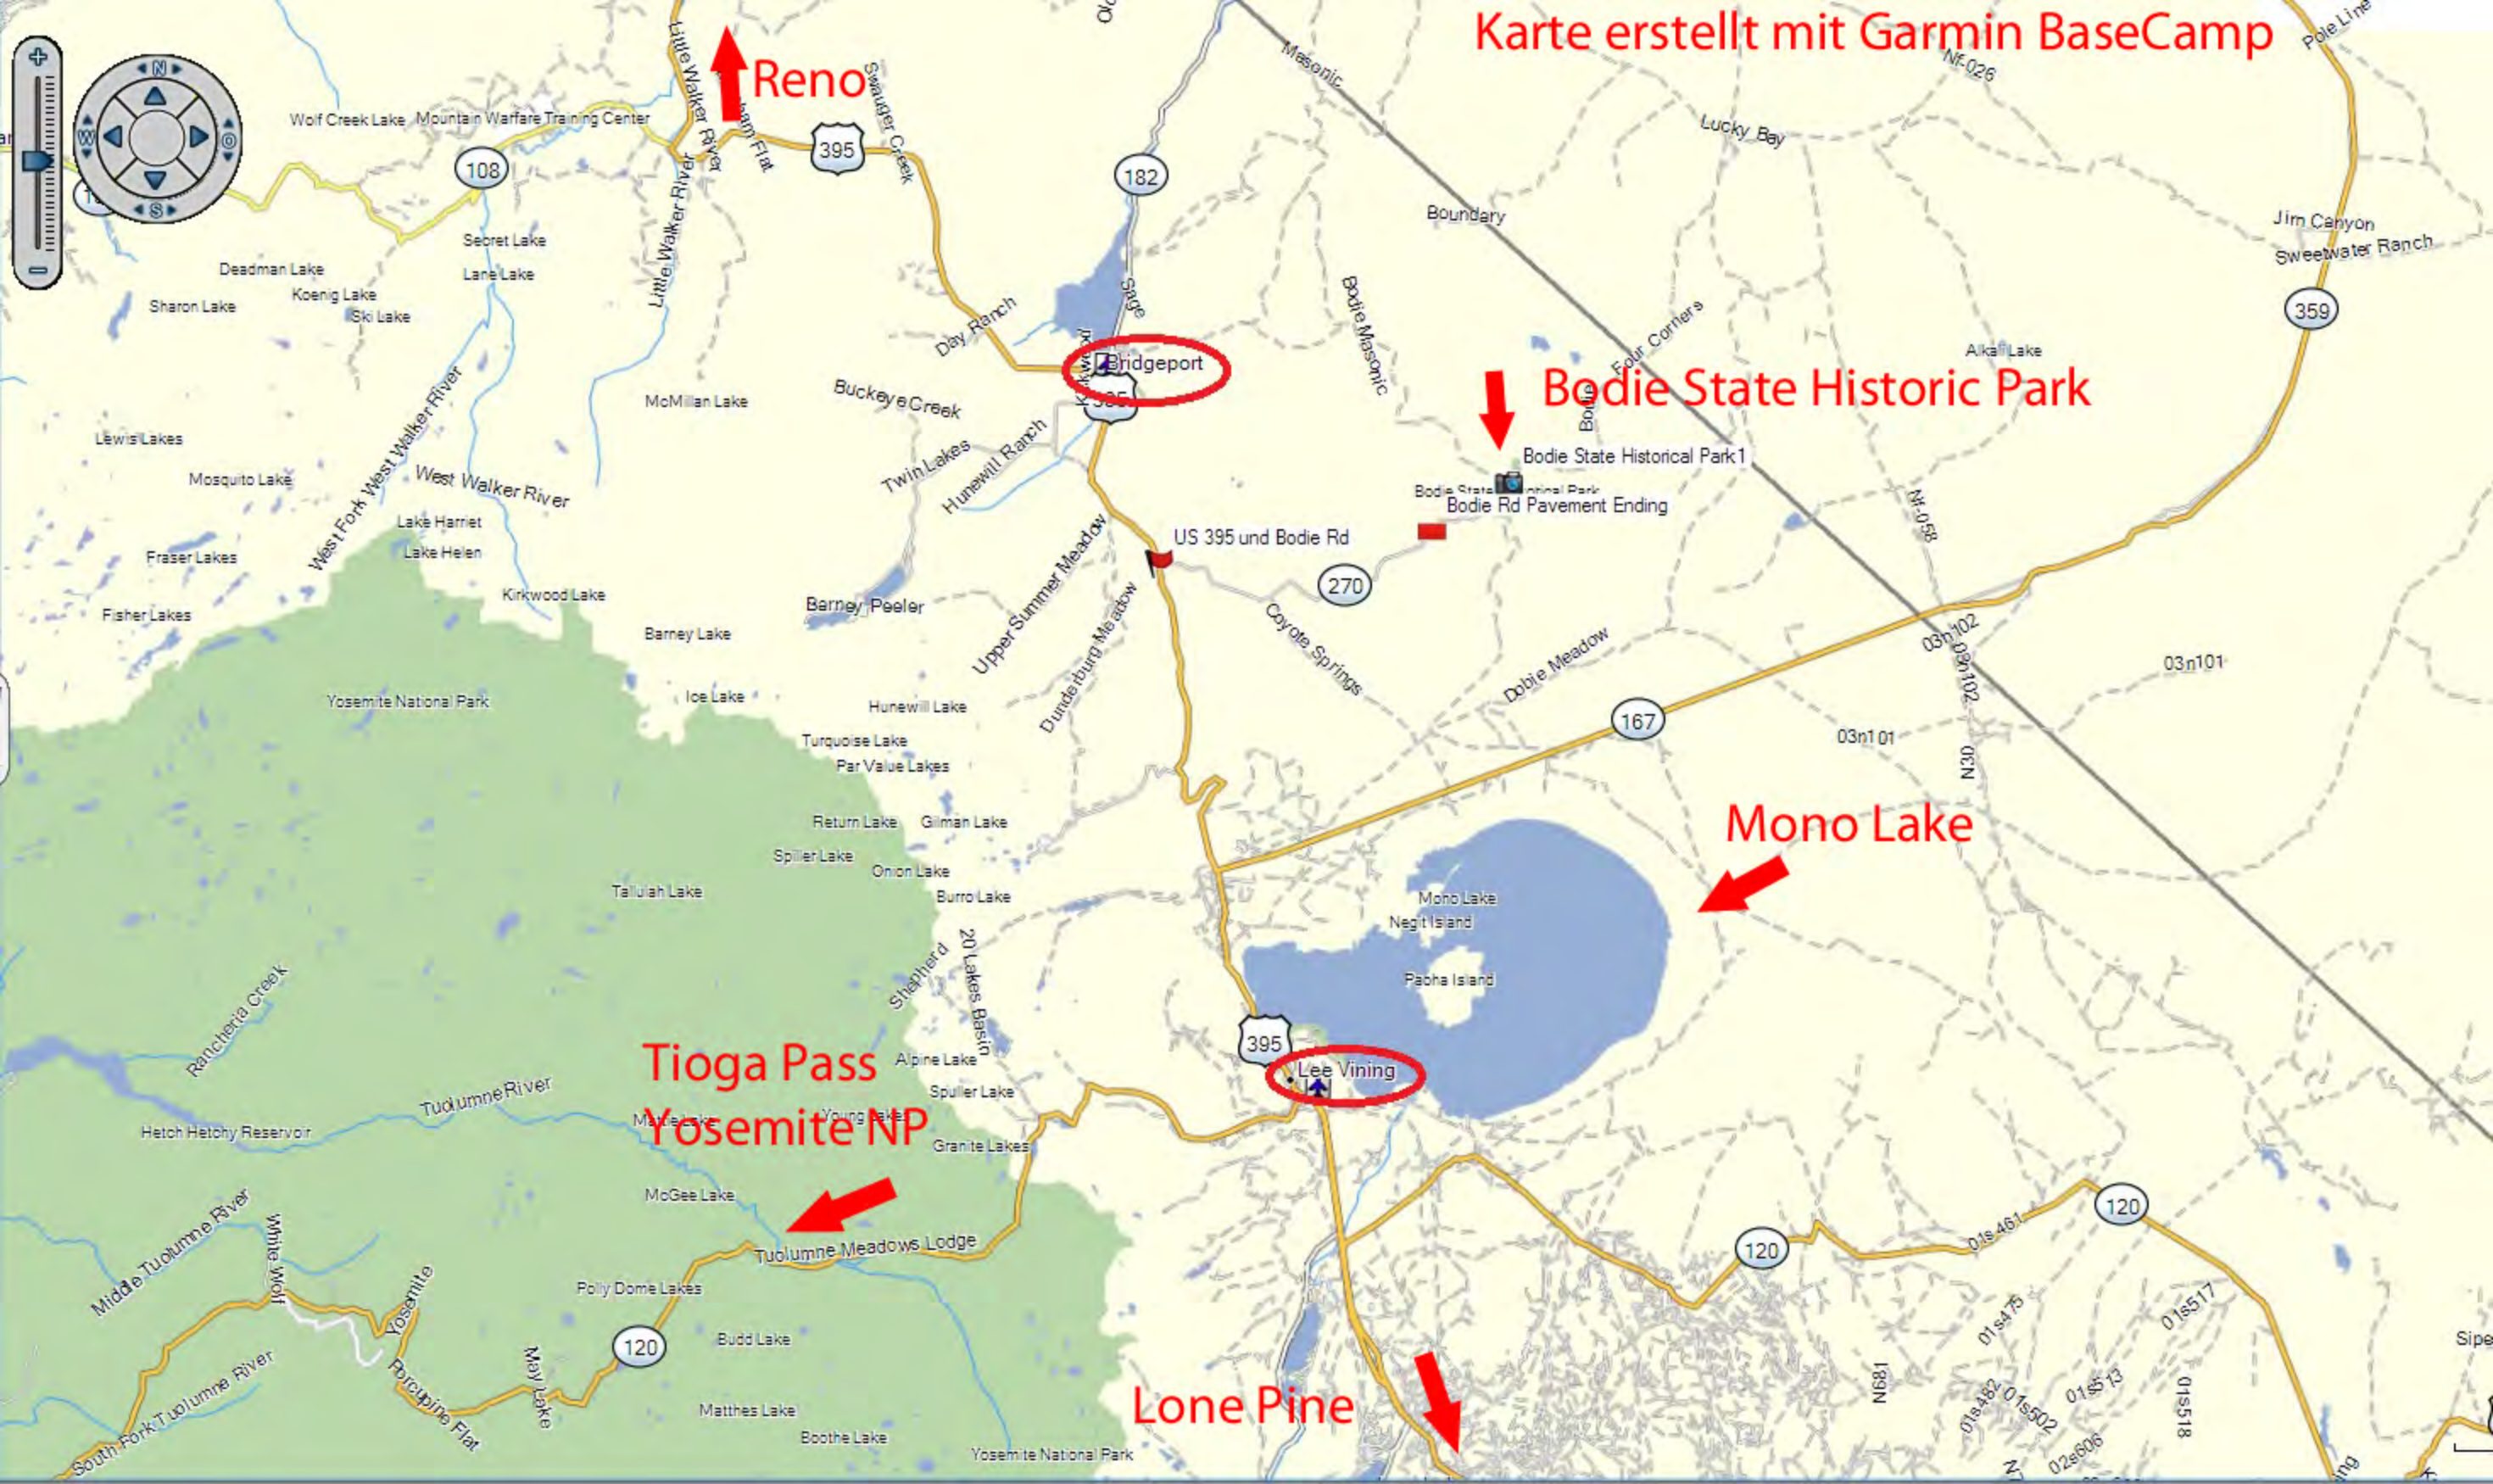

Karte erstellt mit Garmin BaseCamp

Reno

Bridgeport

Bodie State Historic Park

Mono Lake

Tioga Pass
Yosemite NP

Lee Vining

Lone Pine