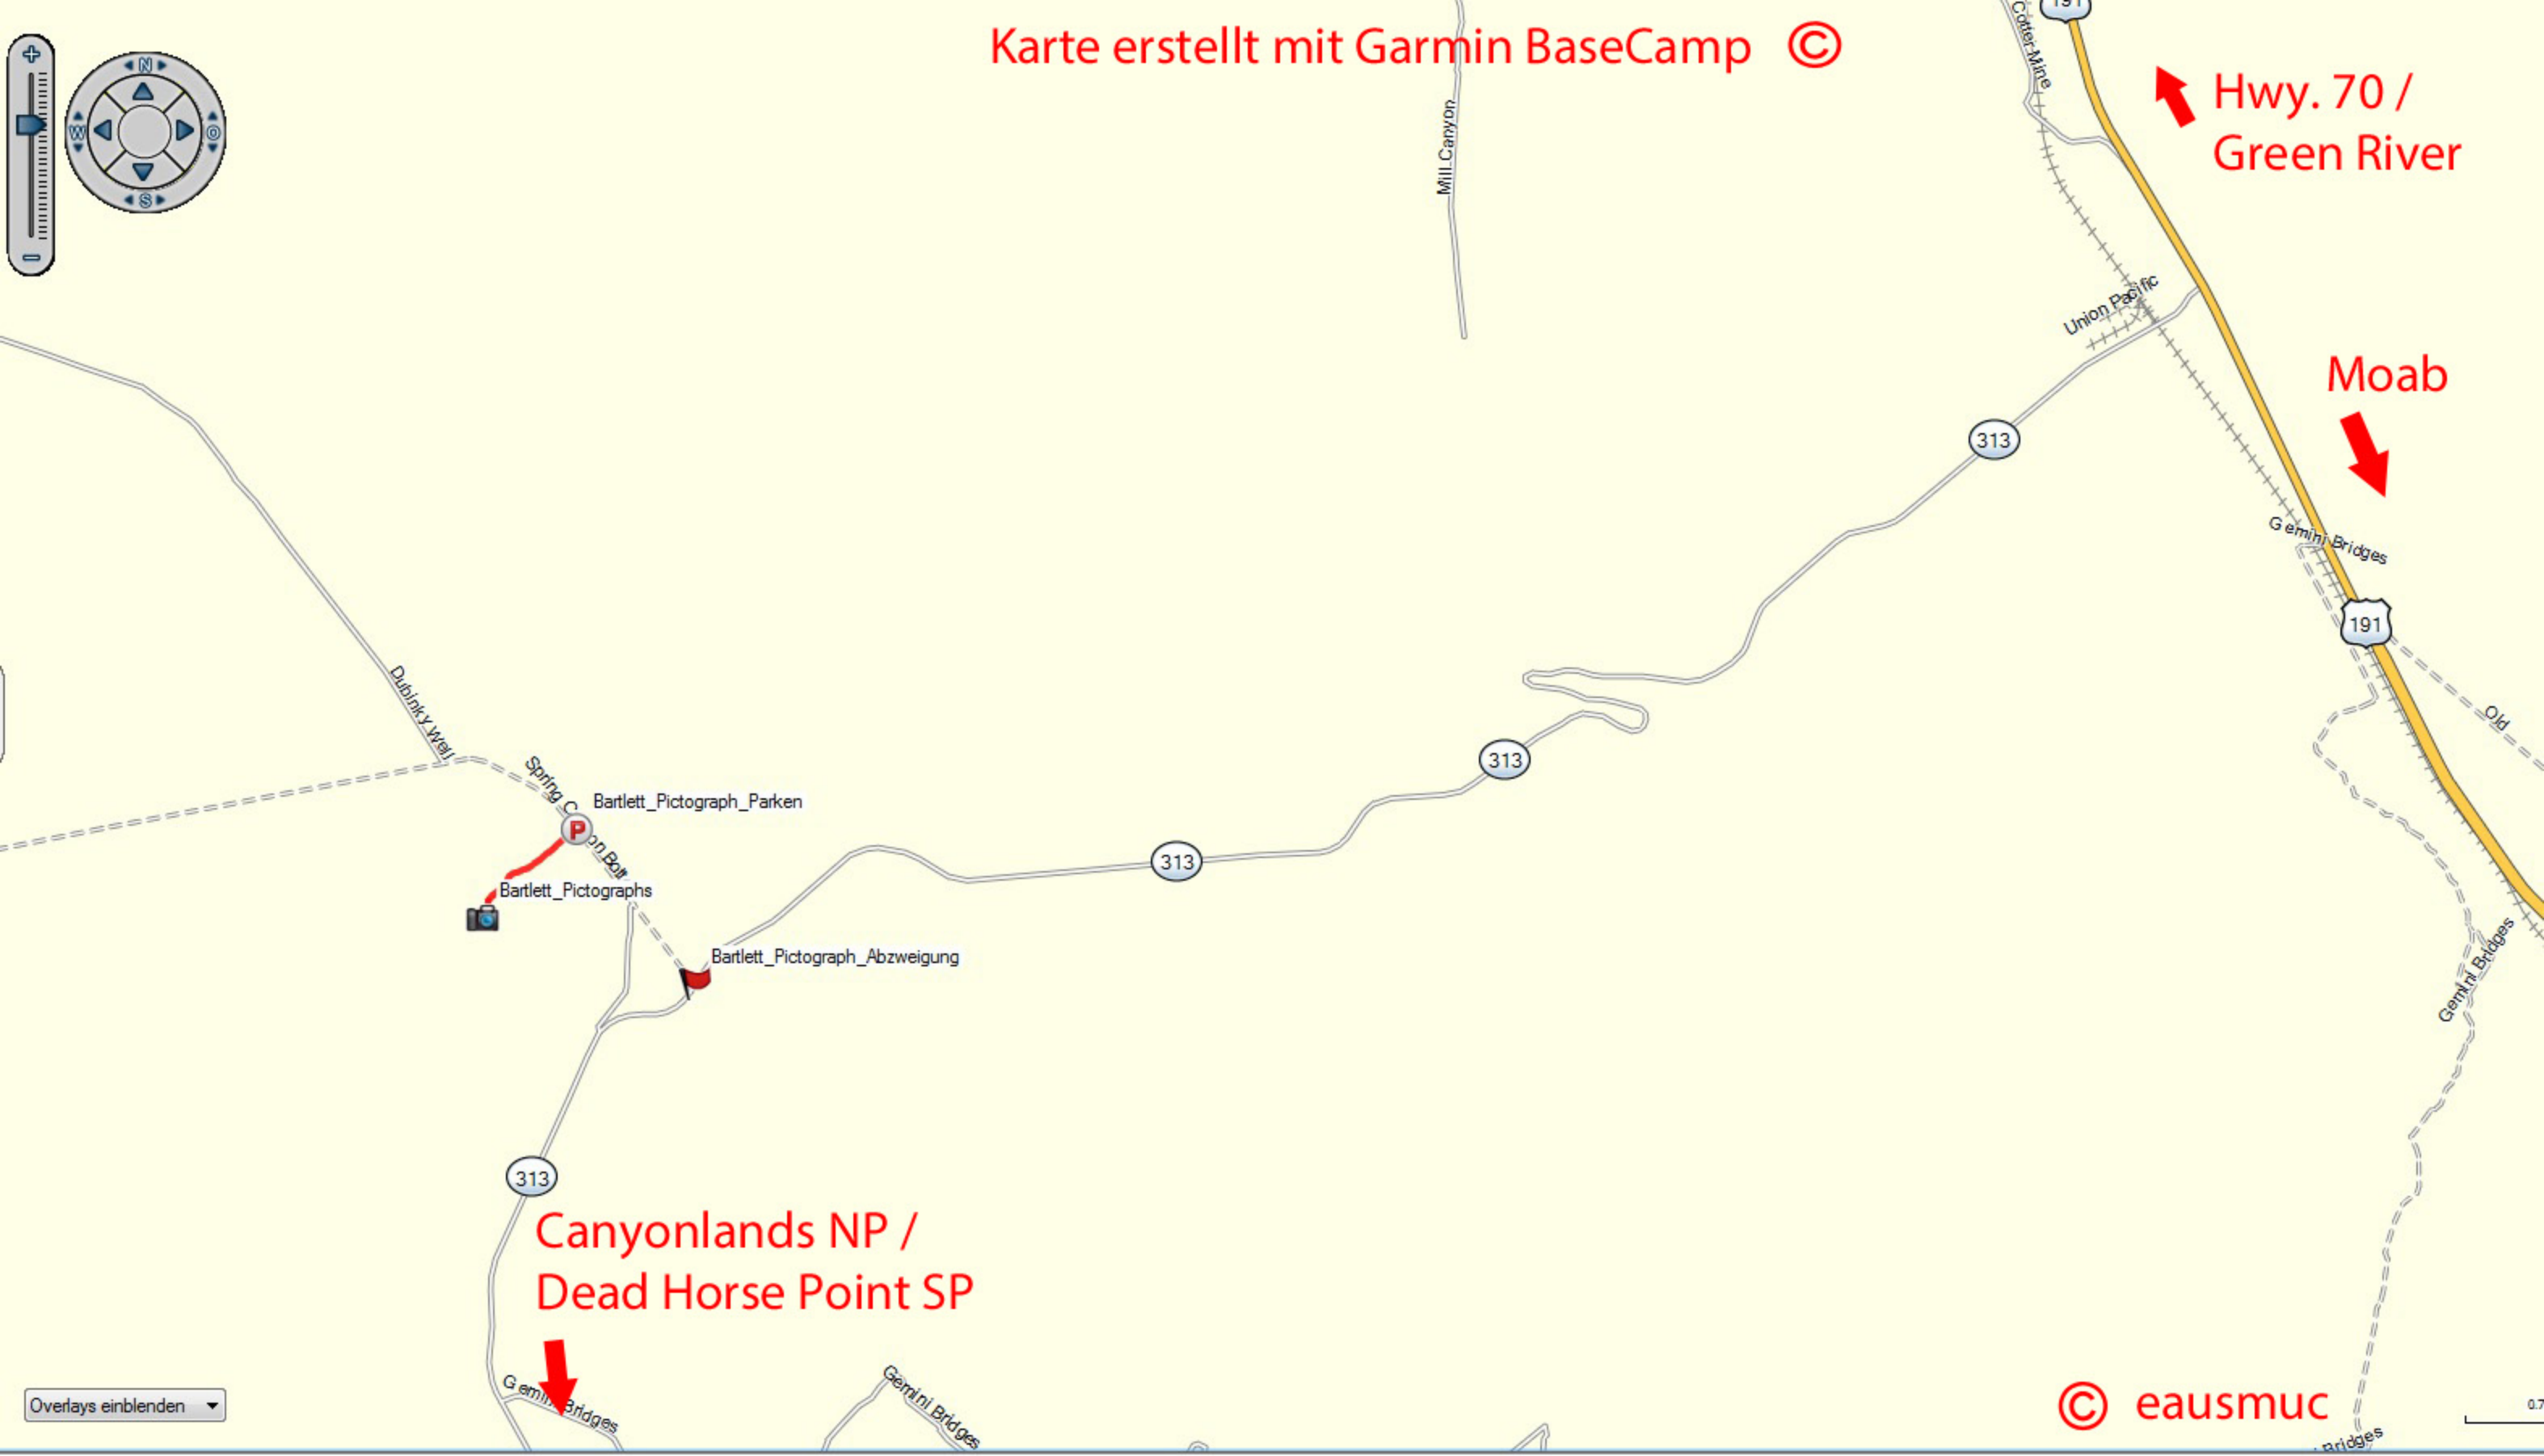

Karte erstellt mit Garmin BaseCamp ©

Hwy. 70 /  
Green River

Moab

Canyonlands NP /  
Dead Horse Point SP

© eausmuc

Overlays einblenden